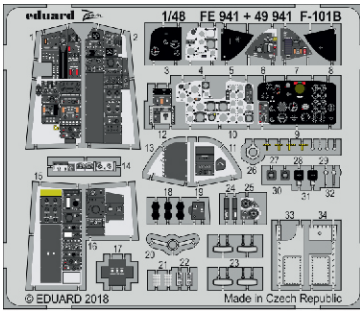

F-101B interior

eduard

49 941

1/48

detail set for 1/48 KITTY HAWK kit • sada detailů pro stavebnici 1/48 KITTY HAWK

- APPLY EXPRESS MASK AND PAINT BEFORE GLUING
POUŽIT EXPRESS MASK NABARVIT PŘED SLEPENÍM
- SYMMETRICAL ASSEMBLY
SYMETRICKÁ MONTÁŽ
- REMOVE
ODSTRANIT
- GRIND
OBROUSIT
- DRILL HOLE
VRTAT OTVOR
- COLORED ETCHED PARTS
LEPTANÉ BAREVNÉ DÍLY
- ETCHED PARTS
LEPTANÉ NEBAREVNÉ DÍLY
- ORIGINAL KIT PARTS
PŮVODNÍ DÍLY STAVEBNICE
- BEND
OHNOUT
- OPTION
VOLBA
- REPLACE
NAHRADIT

ORIGINAL KIT PARTS
PŮVODNÍ DÍLY STAVEBNICE

PHOTO-ETCHED PARTS
LEPTANÉ DÍLY

PARTS TO BE REMOVED
DÍLY K ODSTRANĚNÍ

FILL
TMELIT