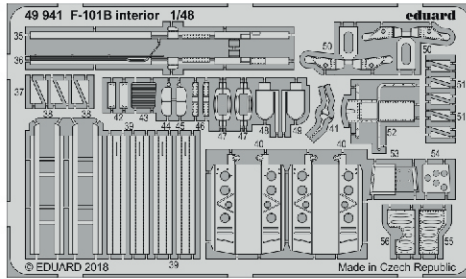

F-101B interior

eduard

49 941

1/48

detail set for 1/48 KITTY HAWK kit • sada detailů pro stavebnici 1/48 KITTY HAWK

- APPLY EXPRESS MASK AND PAINT BEFORE GLUING
POUŽIT EXPRESS MASK NABARVIT PŘED SLEPENÍM
- SYMMETRICAL ASSEMBLY
SYMETRICKÁ MONTÁŽ
- REMOVE
ODSTRANIT
- GRIND
OBROUSIT
- DRILL HOLE
VRTAT OTVOR
- COLORED ETCHED PARTS
LEPTANÉ BAREVNÉ DÍLY
- ETCHED PARTS
LEPTANÉ NEBAREVNÉ DÍLY
- ORIGINAL KIT PARTS
PŮVODNÍ DÍLY STAVEBNICE
- BEND
OHNOUT
- OPTION
VOLBA
- REPLACE
NAHRADIT

ORIGINAL KIT PARTS
PŮVODNÍ DÍLY STAVEBNICE

PHOTO-ETCHED PARTS
LEPTANÉ DÍLY

PARTS TO BE REMOVED
DÍLY K ODSTRANĚNÍ

FILL
TMELIT