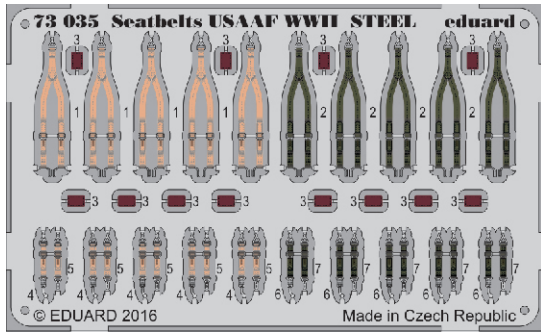

Seatbelts USAAF WWII STEEL

eduard

73 035

detail set for 1/72 kits • sada detailů pro stavebnice 1/72

- APPLY EXPRESS MASK AND PAINT BEFORE GLUING
POUŽIT EXPRESS MASK NABARVIT PŘED SLEPENÍM
- SYMMETRICAL ASSEMBLY
SYMETRICKÁ MONTÁŽ
- REMOVE
ODSTRANIT
- GRIND
OBROUSIT
- DRILL HOLE
VRTAT OTVOR
- BEND
OHNOUT
- OPTION
VOLBA
- REPLACE
NAHRADIT
- 1** COLORED ETCHED PARTS
LEPTANÉ BAREVNÉ DÍLY
- 1** ETCHED PARTS
LEPTANÉ NEBAREVNÉ DÍLY
- 1** ORIGINAL KIT PARTS
PŮVODNÍ DÍLY STAVEBNICE

ORIGINAL KIT PARTS
PŮVODNÍ DÍLY STAVEBNICE

PHOTO-ETCHED PARTS
LEPTANÉ DÍLY

PARTS TO BE REMOVED
DÍLY K ODSTRANĚNÍ

FILL
TMELIT

5 sets