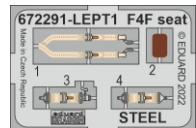

672 291 F4F seat
for Arma Hobby kit - pro stavebnici Arma Hobby

R1

eduard
BRASSIN
Print

1/72 scale

672 291 F4F seat
for Arma Hobby kit - pro stavebnici Arma Hobby

1/72

COLOURS

GSI Creos (GUNZE)		Mr.METAL COLOR
AQUEOUS	Mr.COLOR	
H 58	C351	INTERIOR GREEN

eduard

435 21 Obrnice 170
Czech Republic

www.eduard.com
5,95

eduard

-  REMOVE
ODSTRANIT
-  BEND
OHNOUT
-  GRIND
OBROUSIT
-  OPTION
VOLBA
-  DRILL HOLE
VRTAT OTVOR
-  REPLACE
NAHRADIT
-  SYMMETRICAL ASSEMBLY
SYMETRICKÁ MONTÁŽ
-  SCRIBE THE PANEL AND HOLES
RYTI
-  REVERSE SIDE
OTOČIT